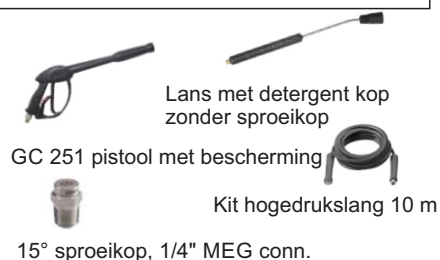

Standaard toebehoren MODEL CLASSIC